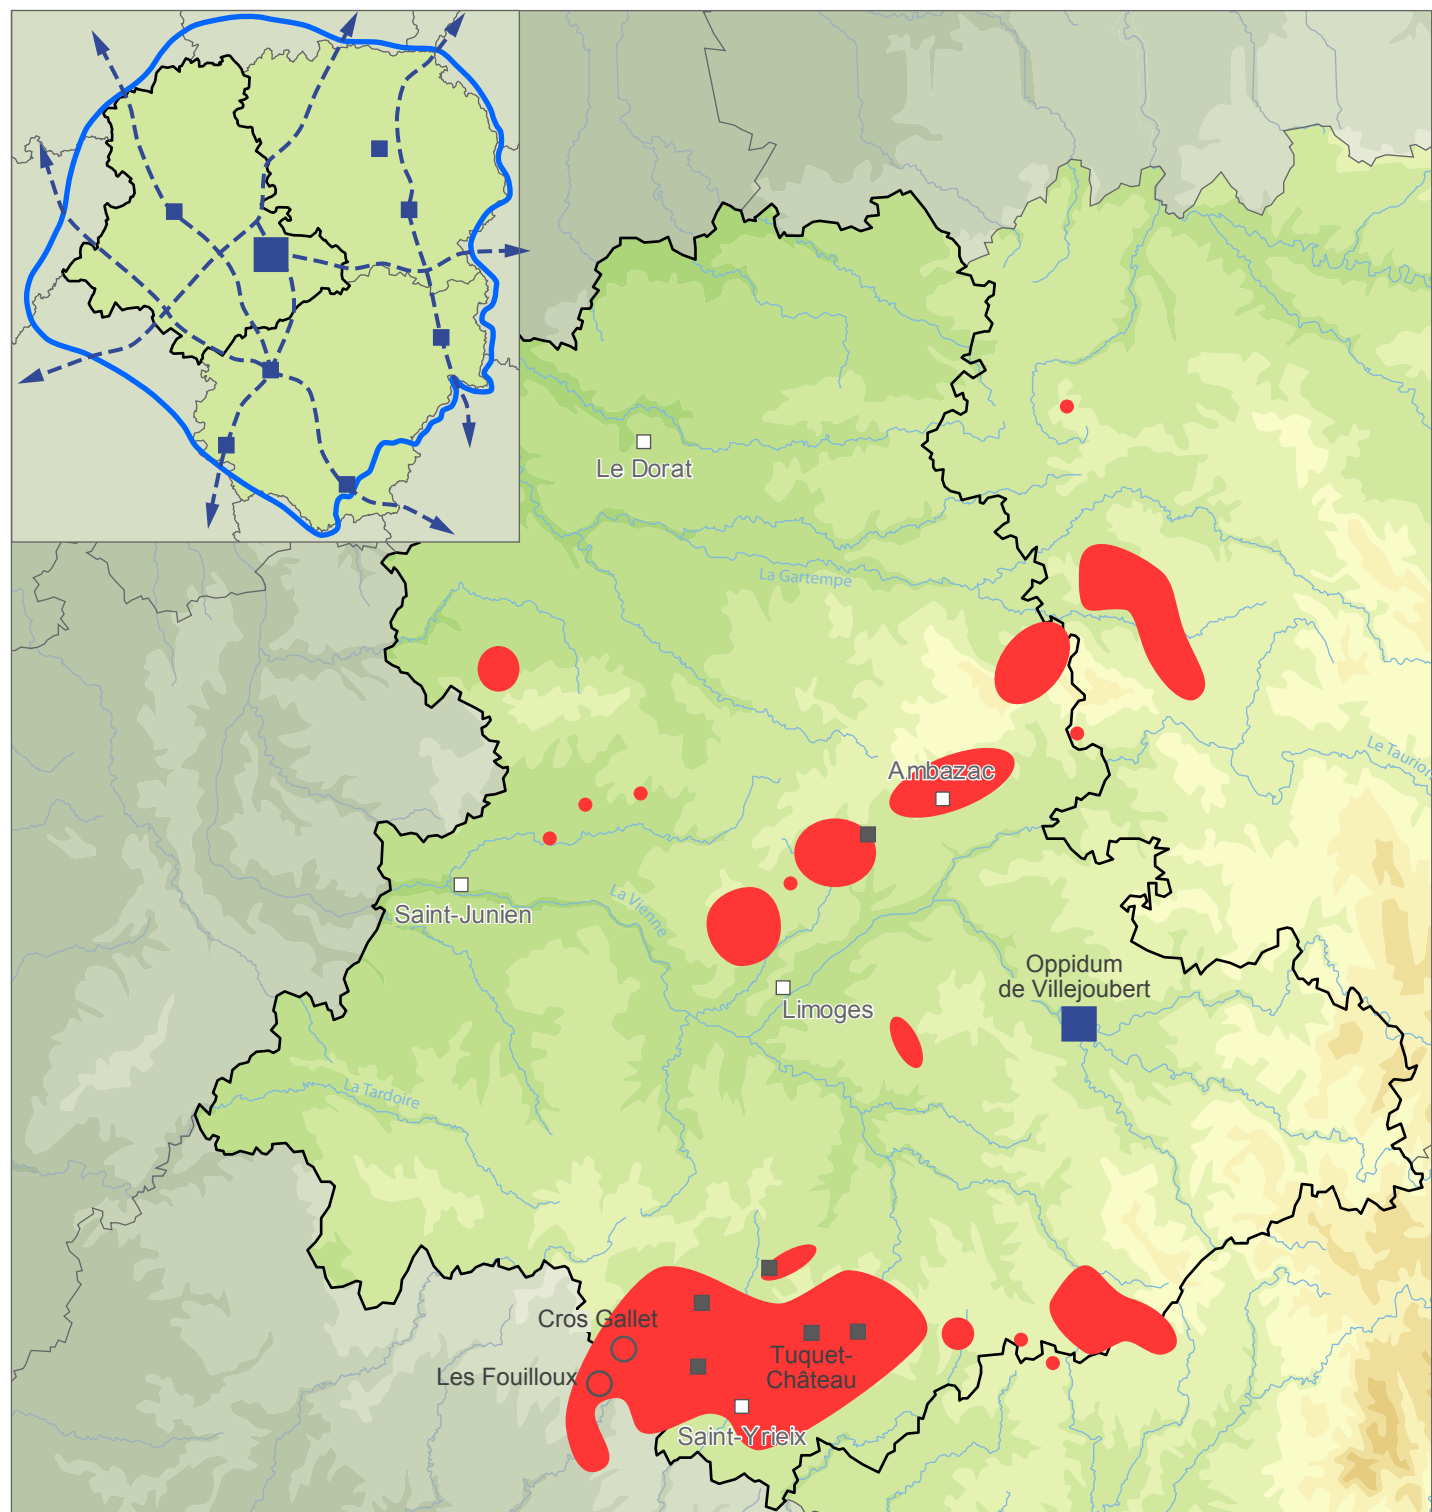

Les mines d'or des Lémovices en Haute-Vienne entre le V^e et le I^e s. av. J.-C.

Pauline GOUTORBE

Territoire des Lémovices

- Capitale présumée des Lémovices
- Fortifications du Second Age de Fer
- Principaux itinéraires d'origine préromaine
- Restitution des limites de l'espace lémovice

Mines exploitées par les Lémovices

- Zones de concentration de mines
- Mines isolées
- Villages miniers Lémovices
- Mines étudiées

Altitudes du Limousin (en m.)

- Centres urbains actuels
- Limites actuelles du département de la Haute-Vienne