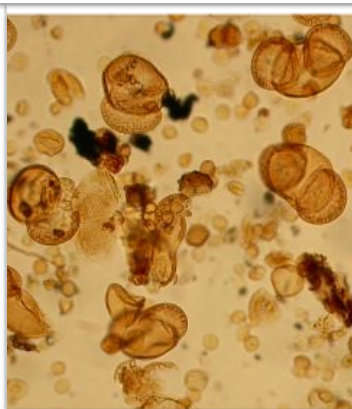

Nouveau

ETUDE DU POLLEN DANS LES MIELS ET VOYAGE DES POLLENS DANS L'ENVIRONNEMENT

Thématique: approfondir ses connaissances naturalistes ou d'analyse d'un milieu

SULIM 2017/17

RENSEIGNEMENTS ET INSCRIPTIONS :

PROGRAMME :

- Présentation théorique des deux techniques et de leur rôle respectif pour mieux comprendre la biodiversité.
- Réalisation et mise en place de piégeage atmosphérique, isolation des particules recueillies dans les pièges et extraites d'échantillons de miels, préparations microscopiques des deux groupes de particules après traitement chimique.
- Initiation pratique à la lecture de lames pour déterminer les pollens.