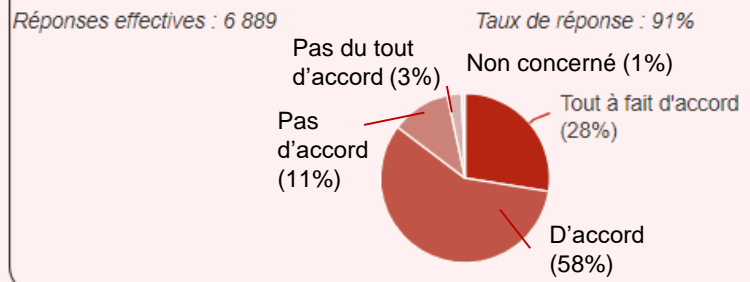

☐ Temps moyen de saisie : 6 min 08

Bilan Réponses Université : VOTRE FORMATION

AVANT d'entrer en formation, avez-vous eu une information suffisante sur les objectifs, le contenu, l'organisation de la formation et les métiers visés ?

Réponses effectives : 7 336

Taux de réponse : 96%

Bilan Réponses Université : VOTRE FORMATION

Concernant cette année de formation, vous avez été bien :

informé sur les compétences visées

accueilli à votre arrivée

informé sur les modalités de contrôle des connaissances et des compétences (MCCC)

Avez-vous été bien accueilli à votre arrivée ?

Bilan Réponses Université : Ressources, accompagnement

Au cours de cette année, quel a été votre niveau de satisfaction sur les points suivants :