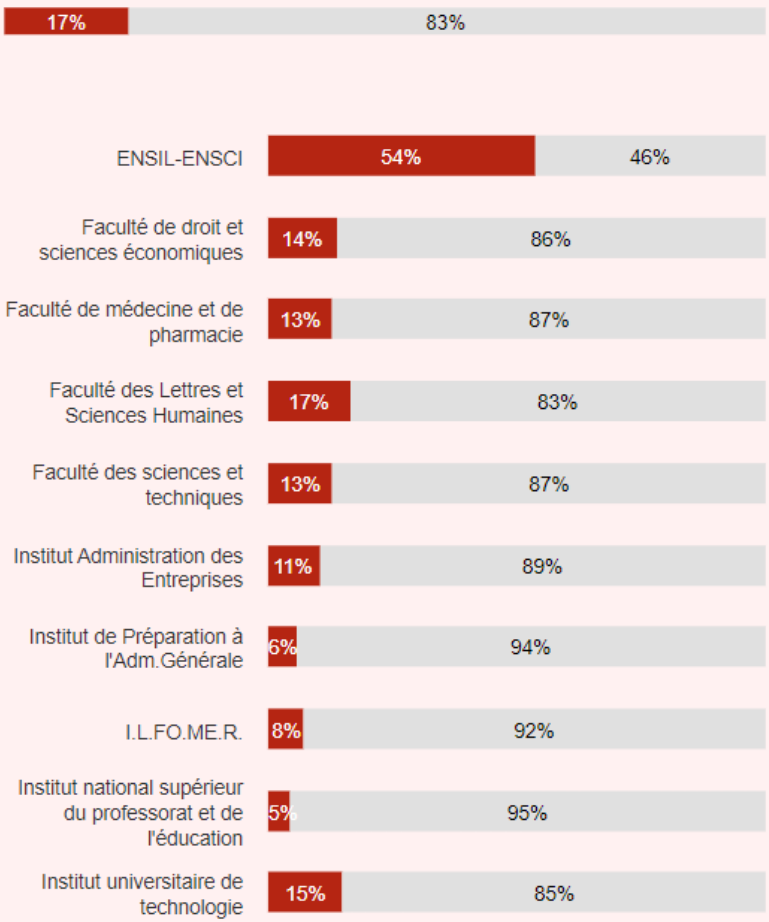

Mobilité internationale

Avez-vous un projet de mobilité internationale ?

Réponses effectives : 6 582

Taux de réponse : 86%