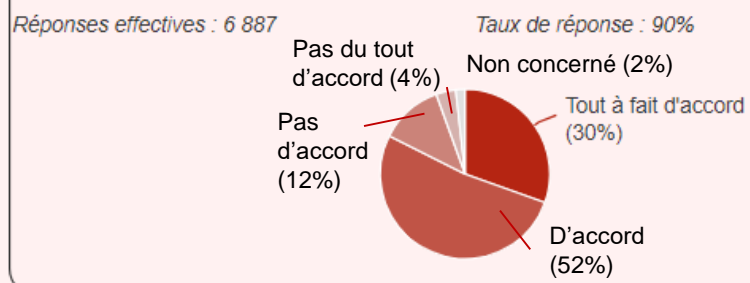

☐ Temps moyen de saisie : 6 min 08

Bilan Réponses Université : VOTRE FORMATION

AVANT d'entrer en formation, avez-vous eu une information suffisante sur les objectifs, le contenu, l'organisation de la formation et les métiers visés ?

Réponses effectives : 7 336

Taux de réponse : 96%

Bilan Réponses Université : VOTRE FORMATION

Concernant cette année de formation, vous avez été bien :

informé sur les compétences visées

accueilli à votre arrivée

informé sur les modalités de contrôle des connaissances et des compétences (MCCC)

Avez-vous été bien accueilli à votre arrivée ?

Bilan Réponses Université : Ressources, accompagnement

Au cours de cette année, quel a été votre niveau de satisfaction sur les points suivants :