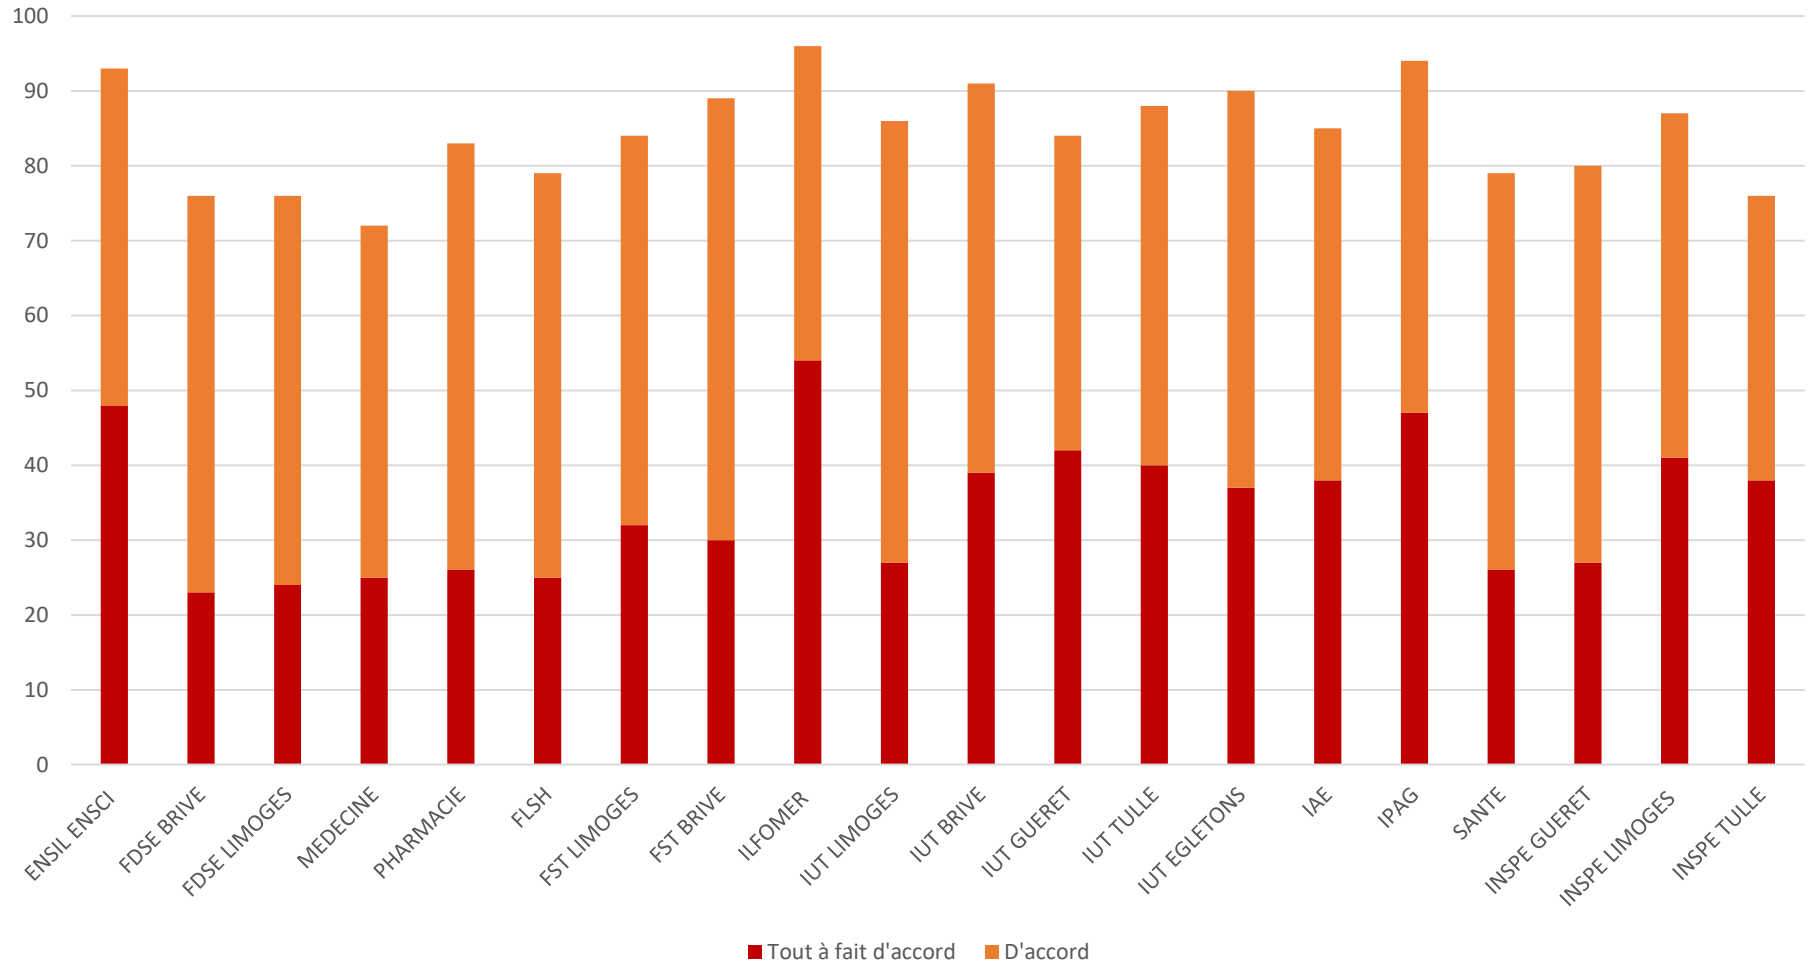

☐ Temps moyen de saisie : 6 min 08

Bilan Réponses Université : VOTRE FORMATION

AVANT d'entrer en formation, avez-vous eu une information suffisante sur les objectifs, le contenu, l'organisation de la formation et les métiers visés ?

Réponses effectives : 7 336

Taux de réponse : 96%

Bilan Réponses Université : VOTRE FORMATION

Concernant cette année de formation, vous avez été bien :

informé sur les compétences visées

accueilli à votre arrivée

informé sur les modalités de contrôle des connaissances et des compétences (MCCC)

Avez-vous été bien accueilli à votre arrivée ?

Bilan Réponses Université : Ressources, accompagnement

Au cours de cette année, quel a été votre niveau de satisfaction sur les points suivants :