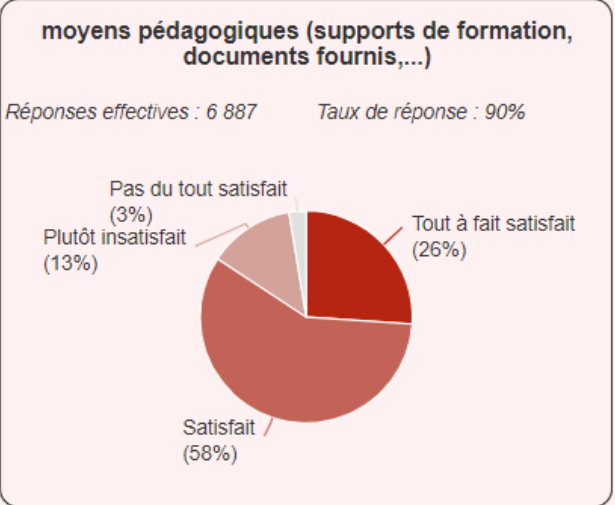

☐ Temps moyen de saisie : 6 min 08

Bilan Réponses Université : VOTRE FORMATION

AVANT d'entrer en formation, avez-vous eu une information suffisante sur les objectifs, le contenu, l'organisation de la formation et les métiers visés ?

Réponses effectives : 7 336

Taux de réponse : 96%

Bilan Réponses Université : VOTRE FORMATION

Concernant cette année de formation, vous avez été bien :

informé sur les compétences visées

accueilli à votre arrivée

informé sur les modalités de contrôle des connaissances et des compétences (MCCC)

Avez-vous été bien accueilli à votre arrivée ?

Bilan Réponses Université : Ressources, accompagnement

Au cours de cette année, quel a été votre niveau de satisfaction sur les points suivants :

Accompagnement à la réussite

niveau de satisfaction accompagnement à la réussite

Bilan Réponses Université : Satisfaction sur la pédagogie

Au cours de cette année, quel a été votre niveau de satisfaction sur les points suivants :