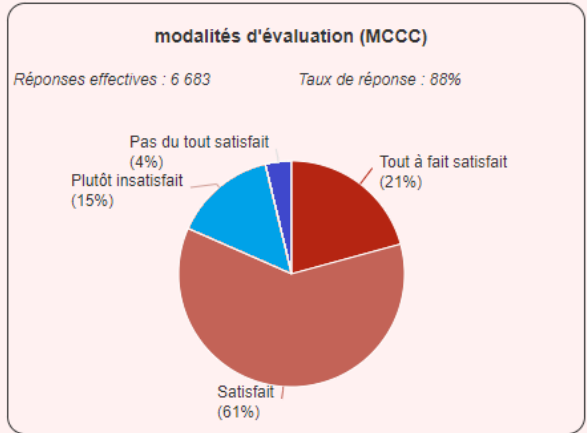

☐ Temps moyen de saisie : 6 min 08

Bilan Réponses Université : VOTRE FORMATION

AVANT d'entrer en formation, avez-vous eu une information suffisante sur les objectifs, le contenu, l'organisation de la formation et les métiers visés ?

Réponses effectives : 7 336

Taux de réponse : 96%

Bilan Réponses Université : VOTRE FORMATION

Concernant cette année de formation, vous avez été bien :

informé sur les compétences visées

accueilli à votre arrivée

informé sur les modalités de contrôle des connaissances et des compétences (MCCC)

Avez-vous été bien accueilli à votre arrivée ?

Bilan Réponses Université : Ressources, accompagnement

Au cours de cette année, quel a été votre niveau de satisfaction sur les points suivants :

Accompagnement à la réussite

niveau de satisfaction accompagnement à la réussite

Bilan Réponses Université : Satisfaction sur la pédagogie

Au cours de cette année, quel a été votre niveau de satisfaction sur les points suivants :