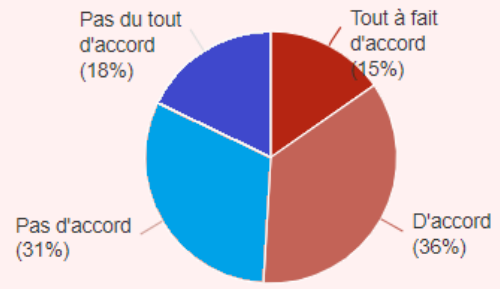

Pour votre perfectionnement en langue, au cours de cette année vous avez été satisfait :

des moyens pédagogiques proposés

Réponses effectives : 6 582 Taux de réponse : 86%

du volume horaire

Réponses effectives : 6 582 Taux de réponse : 86%

Mobilité internationale

Avez-vous un projet de mobilité internationale ?

Réponses effectives : 6 582

Taux de réponse : 86%

Au cours de cette année, vous avez été bien informé sur les possibilités de mobilité internationale :

Réponses effectives : 6 582

Taux de réponse : 86%

Au cours de cette année, avez-vous été satisfait de l'accompagnement à la mobilité internationale ?

Réponses effectives : 1 087

Taux de réponse : 100%

Concernant les réunions de bilan de fonctionnement de votre formation auxquelles les délégués étudiants participent :