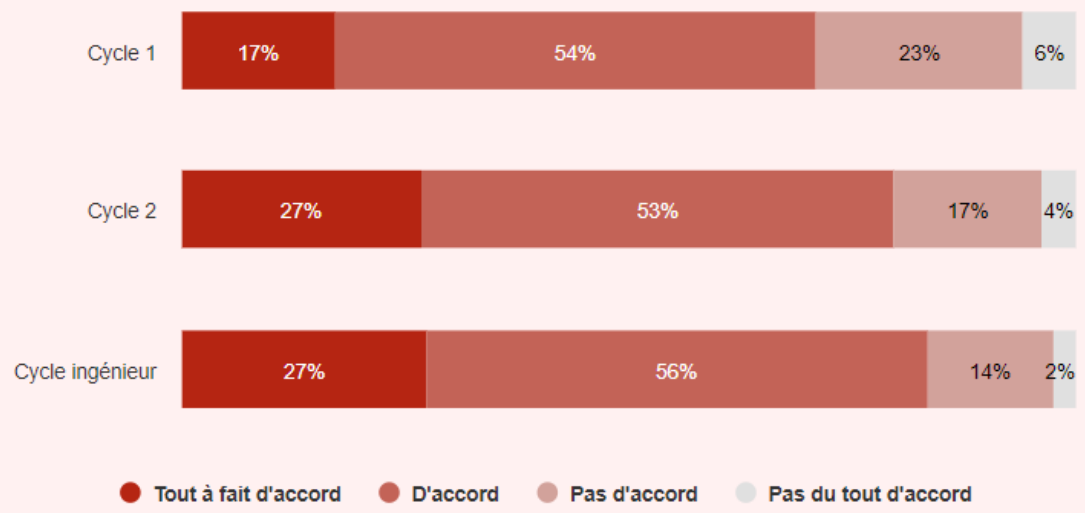

Effectif étudiants contactés : 14 370

10 juillet au 25 octobre 2024

POURCENTAGE DE RÉPONDANTS

Réponses incomplètes

Réponses complètes

Pourcentages de Réponses par Composante

Temps moyen pour la saisie et période de saisie

☐ Temps moyen de saisie : 6 min 08

Bilan Réponses Université : VOTRE FORMATION

AVANT d'entrer en formation, avez-vous eu une information suffisante sur les objectifs, le contenu, l'organisation de la formation et les métiers visés ?

Réponses effectives : 7 336

Taux de réponse : 96%

Bilan Réponses Université : VOTRE FORMATION

Concernant cette année de formation, vous avez été bien :

informé sur les compétences visées

accueilli à votre arrivée

informé sur les modalités de contrôle des connaissances et des compétences (MCCC)

Avez-vous été bien accueilli à votre arrivée ?

Bilan Réponses Université : Ressources, accompagnement

Au cours de cette année, quel a été votre niveau de satisfaction sur les points suivants :