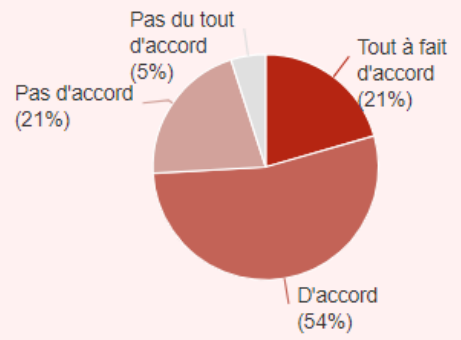

Effectif étudiants contactés : 14 370

10 juillet au 25 octobre 2024

POURCENTAGE DE RÉPONDANTS

Réponses incomplètes

Réponses complètes

Pourcentages de Réponses par Composante

Temps moyen pour la saisie et période de saisie

☐ Temps moyen de saisie : 6 min 08

Bilan Réponses Université : VOTRE FORMATION

AVANT d'entrer en formation, avez-vous eu une information suffisante sur les objectifs, le contenu, l'organisation de la formation et les métiers visés ?

Réponses effectives : 7 336

Taux de réponse : 96%

Bilan Réponses Université : VOTRE FORMATION

Concernant cette année de formation, vous avez été bien :

informé sur les compétences visées

accueilli à votre arrivée

informé sur les modalités de contrôle des connaissances et des compétences (MCCC)

Avez-vous été bien accueilli à votre arrivée ?

Bilan Réponses Université : Ressources, accompagnement

Au cours de cette année, quel a été votre niveau de satisfaction sur les points suivants :