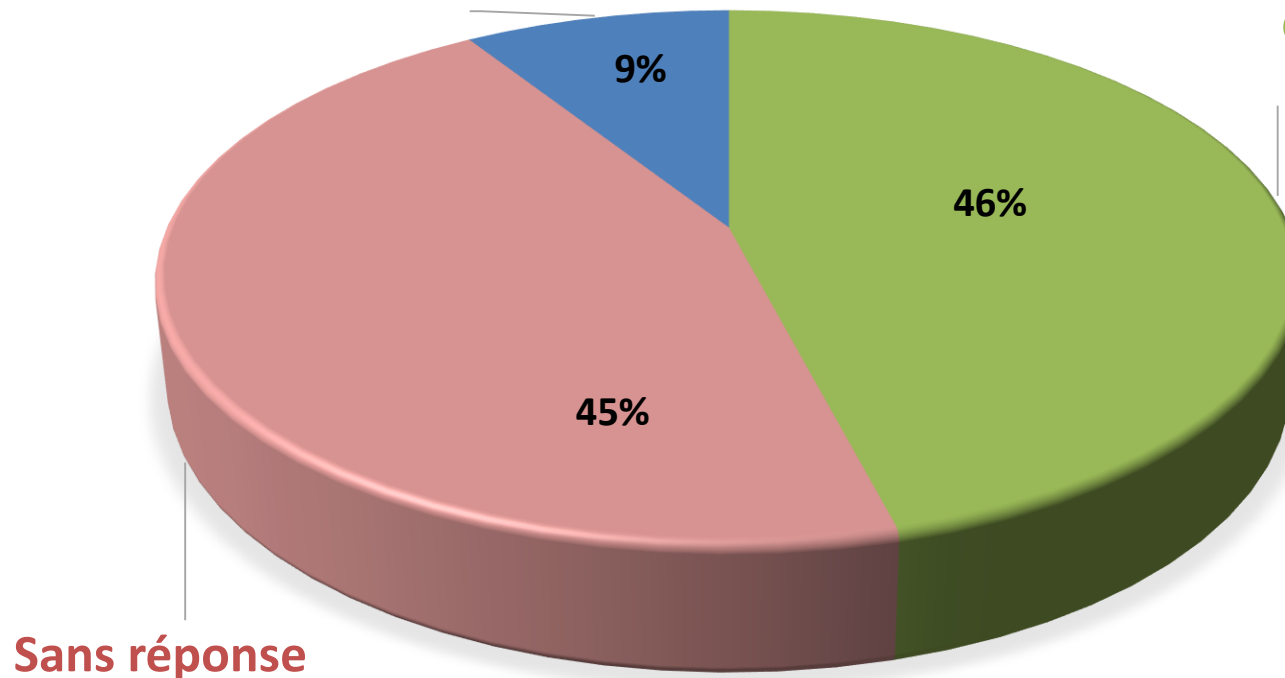

ÉVALUATION DES FORMATIONS PAR LES ETUDIANTS (EFE)

Formation initiale

Cycles 1 et 2 et cycle ingénieurs

Bilan année universitaire 2023-2024

Évaluation des Formations par les Étudiants

Année universitaire 2023-2024

Effectif étudiants contactés : 14 370

10 juillet au 25 octobre 2024

POURCENTAGE DE RÉPONDANTS

Réponses incomplètes

Réponses complètes

Pourcentages de Réponses par Composante

Temps moyen pour la saisie et période de saisie

☐ Temps moyen de saisie : 6 min 08

Bilan Réponses Université : VOTRE FORMATION

AVANT d'entrer en formation, avez-vous eu une information suffisante sur les objectifs, le contenu, l'organisation de la formation et les métiers visés ?