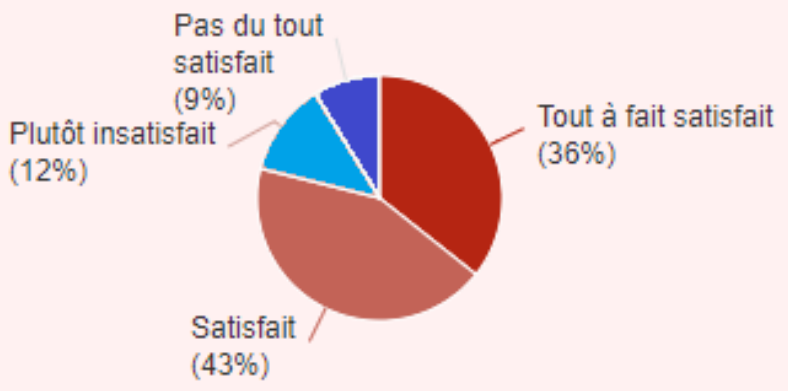

Avez-vous été informé de leurs objectifs?

Réponses effectives : 6 532 Taux de réponse : 86%

Avez-vous été destinataire d'un compte-rendu de ces réunions ?

Réponses effectives : 6 532 Taux de réponse : 86%

Bilan Réponses Université : Aménagements handicap

Avez-vous eu besoin d'un accompagnement ou aménagement lié à un handicap ?

Réponses effectives : 6 632

Taux de réponse : 87%

Etes-vous satisfait de cet accompagnement et/ou de ces aménagements mis en place ?

Réponses effectives : 227

Taux de réponse : 100%

Bilan Réponses Université : rythme progressif

Etiez-vous inscrit en rythme progressif ou en année tremplin ? (Uniquement si vous étiez en licence générale)