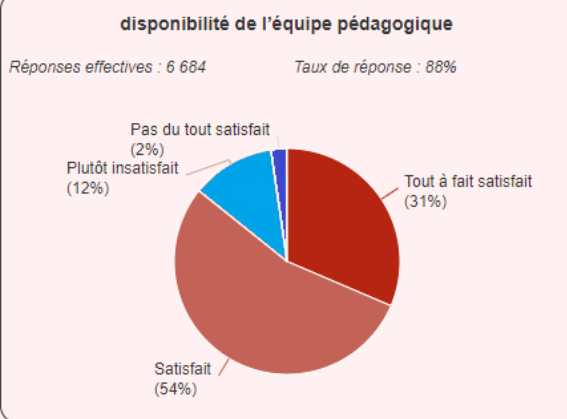

☐ Temps moyen de saisie : 6 min 08

Bilan Réponses Université : VOTRE FORMATION

AVANT d'entrer en formation, avez-vous eu une information suffisante sur les objectifs, le contenu, l'organisation de la formation et les métiers visés ?

Réponses effectives : 7 336

Taux de réponse : 96%

Bilan Réponses Université : VOTRE FORMATION

Concernant cette année de formation, vous avez été bien :

informé sur les compétences visées

accueilli à votre arrivée

informé sur les modalités de contrôle des connaissances et des compétences (MCCC)

Avez-vous été bien accueilli à votre arrivée ?

Bilan Réponses Université : Ressources, accompagnement

Au cours de cette année, quel a été votre niveau de satisfaction sur les points suivants :

Accompagnement à la réussite

niveau de satisfaction accompagnement à la réussite

Bilan Réponses Université : Satisfaction sur la pédagogie

Au cours de cette année, quel a été votre niveau de satisfaction sur les points suivants :