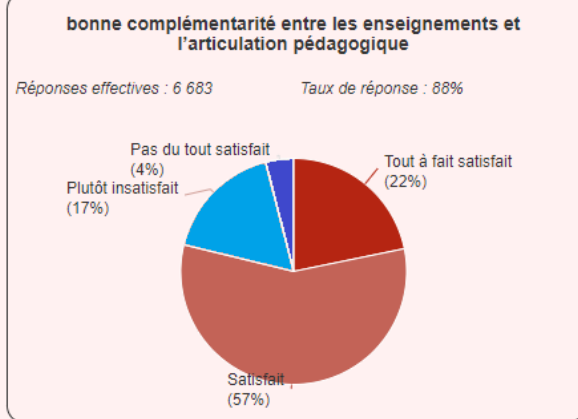

☐ Temps moyen de saisie : 6 min 08

Bilan Réponses Université : VOTRE FORMATION

AVANT d'entrer en formation, avez-vous eu une information suffisante sur les objectifs, le contenu, l'organisation de la formation et les métiers visés ?

Réponses effectives : 7 336

Taux de réponse : 96%

Bilan Réponses Université : VOTRE FORMATION

Concernant cette année de formation, vous avez été bien :

informé sur les compétences visées

accueilli à votre arrivée

informé sur les modalités de contrôle des connaissances et des compétences (MCCC)

Avez-vous été bien accueilli à votre arrivée ?

Bilan Réponses Université : Ressources, accompagnement

Au cours de cette année, quel a été votre niveau de satisfaction sur les points suivants :

Accompagnement à la réussite

niveau de satisfaction accompagnement à la réussite

Bilan Réponses Université : Satisfaction sur la pédagogie

Au cours de cette année, quel a été votre niveau de satisfaction sur les points suivants :