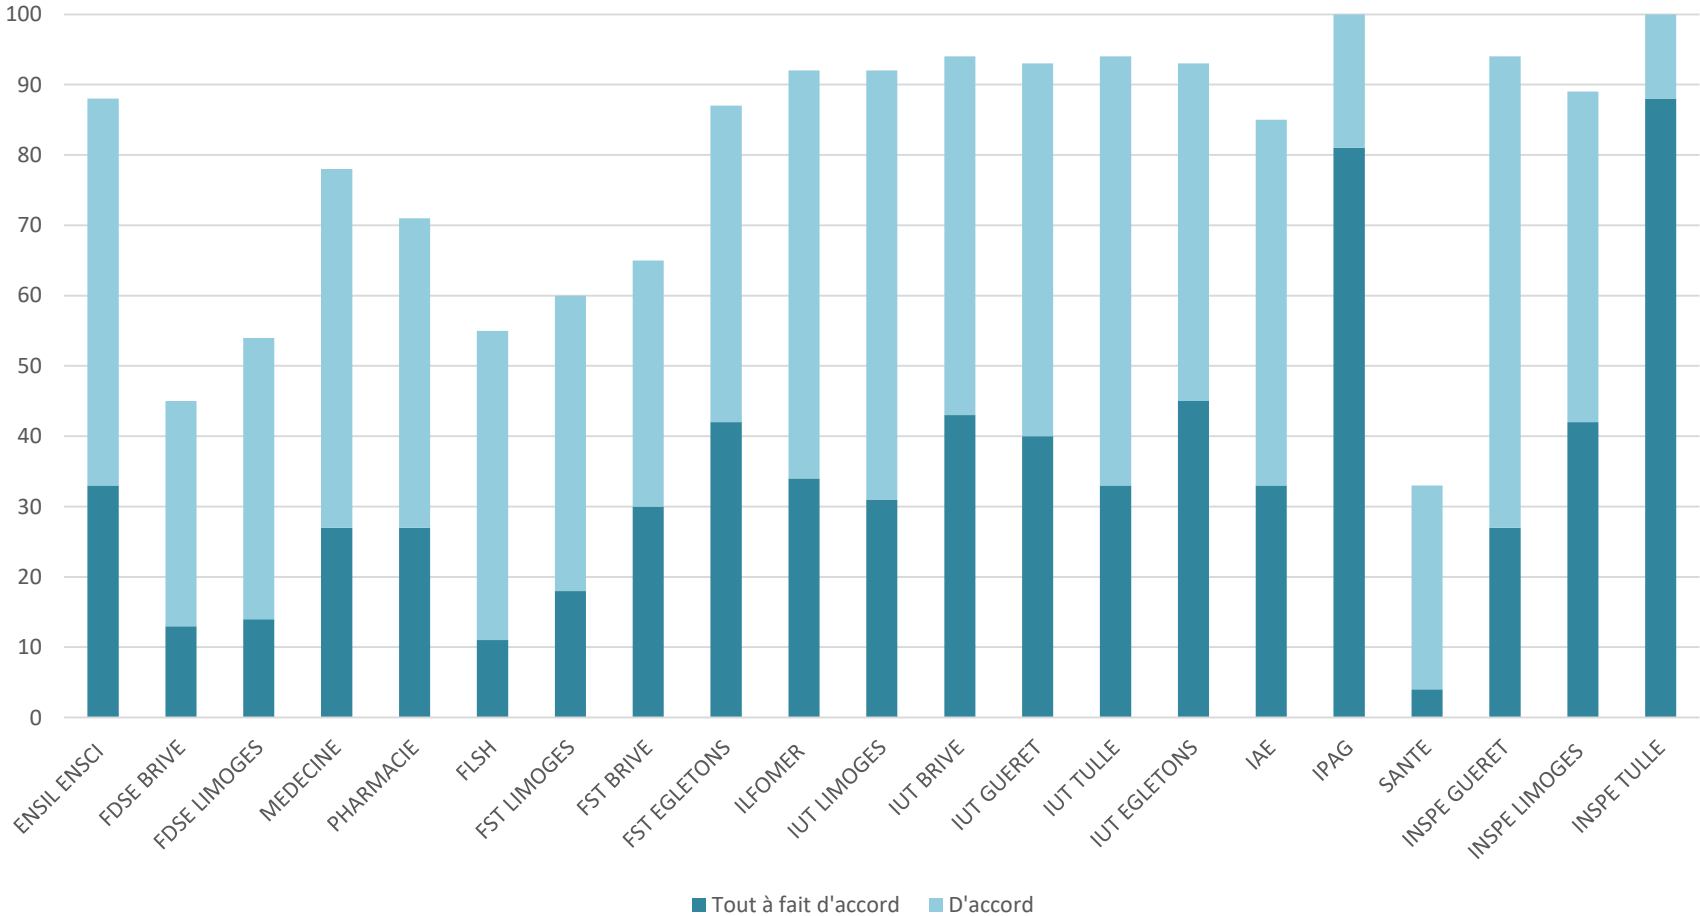

Réponses effectives : 6 632

Taux de réponse : 87%

Au cours de cette année, avez-vous été sensibilisé à la recherche (immersion en laboratoire, initiation à la recherche, projet d'étude...) :

Réponses effectives : 6 632

Taux de réponse : 87%

Monde du travail

Avez vous été bien sensibilisé au monde du travail ?

Bilan Réponses Université : Stage

Avez-vous réalisé un stage au cours de cette année de formation ?

Réponses effectives : 7 163