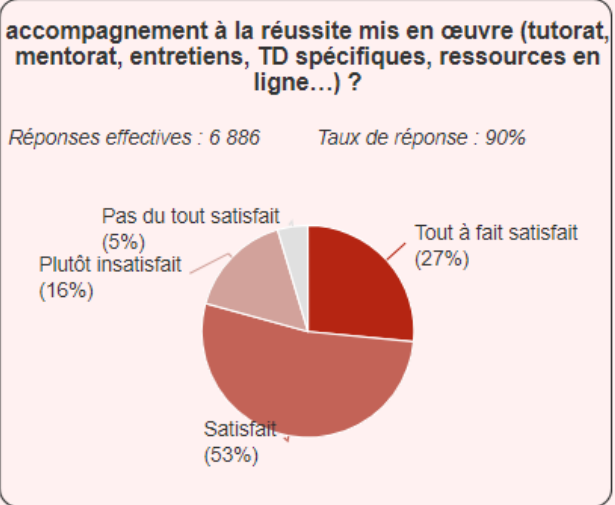

☐ Temps moyen de saisie : 6 min 08

Bilan Réponses Université : VOTRE FORMATION

AVANT d'entrer en formation, avez-vous eu une information suffisante sur les objectifs, le contenu, l'organisation de la formation et les métiers visés ?

Réponses effectives : 7 336

Taux de réponse : 96%

Bilan Réponses Université : VOTRE FORMATION

Concernant cette année de formation, vous avez été bien :

informé sur les compétences visées

accueilli à votre arrivée

informé sur les modalités de contrôle des connaissances et des compétences (MCCC)

Avez-vous été bien accueilli à votre arrivée ?

Bilan Réponses Université : Ressources, accompagnement

Au cours de cette année, quel a été votre niveau de satisfaction sur les points suivants :

Accompagnement à la réussite

niveau de satisfaction accompagnement à la réussite

Bilan Réponses Université : Satisfaction sur la pédagogie

Au cours de cette année, quel a été votre niveau de satisfaction sur les points suivants :