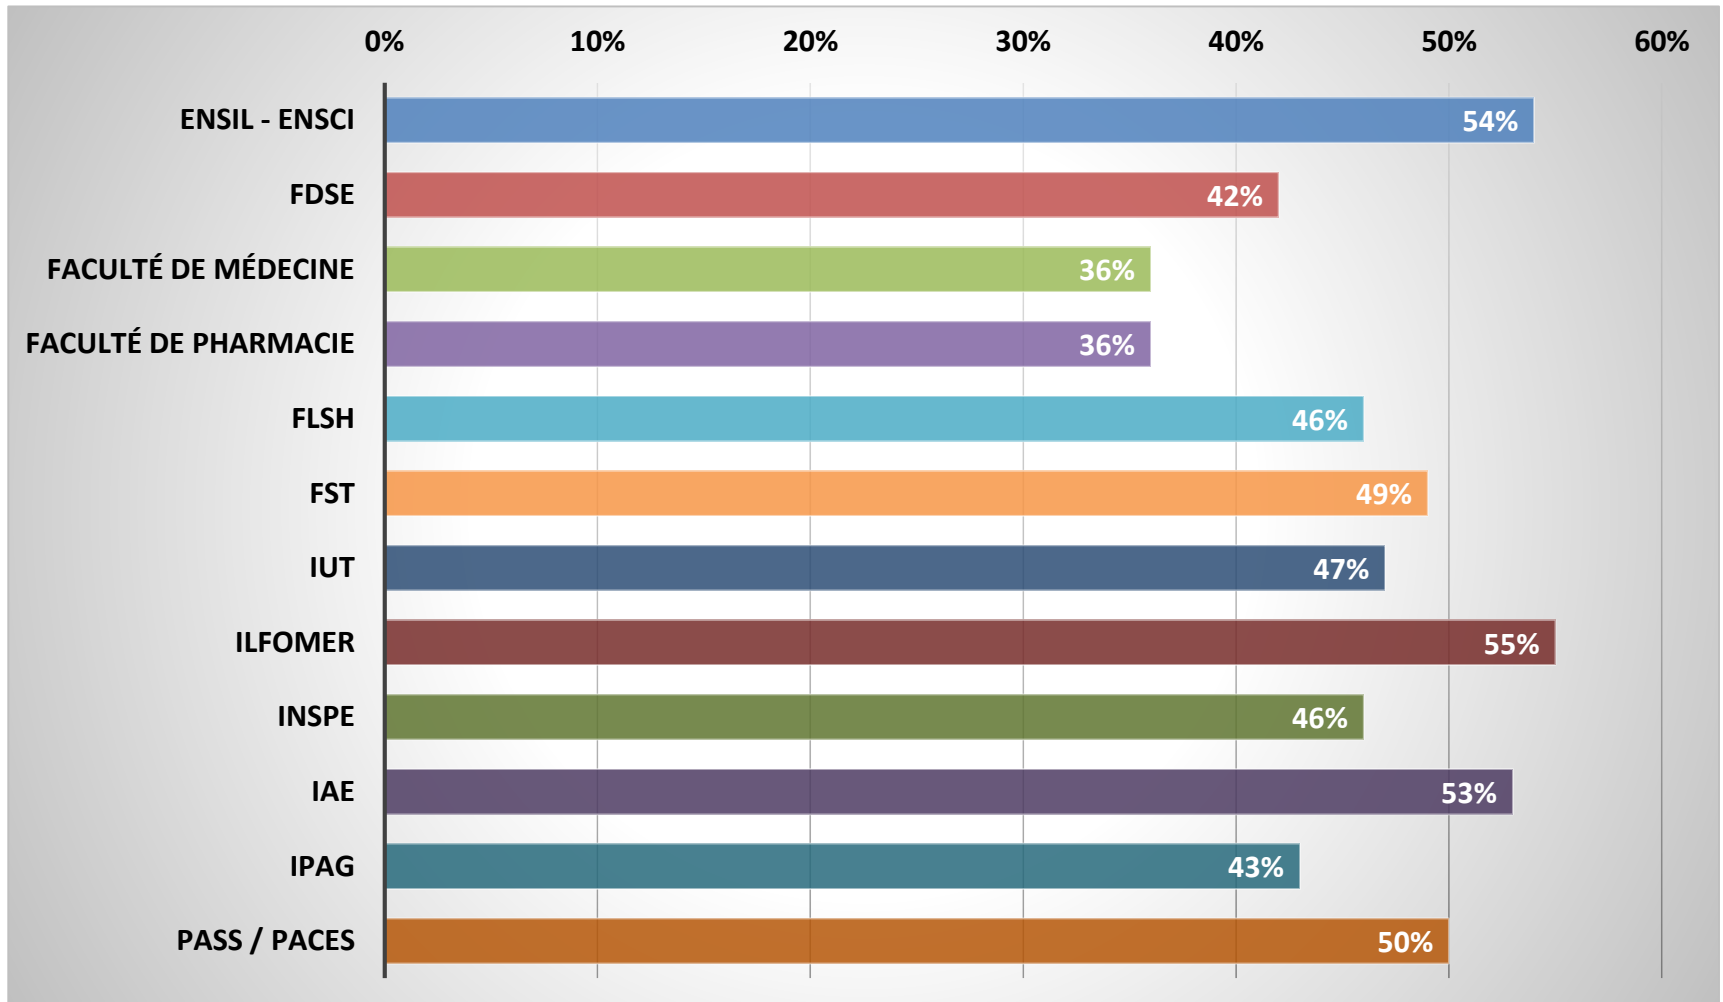

Effectif étudiants contactés : 14 370

10 juillet au 25 octobre 2024

POURCENTAGE DE RÉPONDANTS

Réponses incomplètes

Réponses complètes

Pourcentages de Réponses par Composante

Temps moyen pour la saisie et période de saisie

☐ Temps moyen de saisie : 6 min 08

Bilan Réponses Université : VOTRE FORMATION

AVANT d'entrer en formation, avez-vous eu une information suffisante sur les objectifs, le contenu, l'organisation de la formation et les métiers visés ?