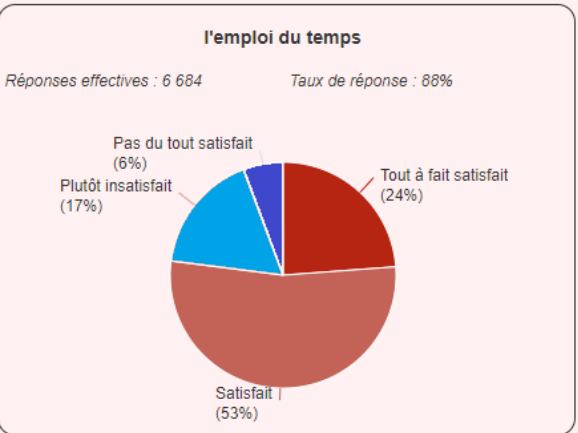

Réponses effectives : 7 336

Taux de réponse : 96%

Bilan Réponses Université : VOTRE FORMATION

Concernant cette année de formation, vous avez été bien :

informé sur les compétences visées

accueilli à votre arrivée

informé sur les modalités de contrôle des connaissances et des compétences (MCCC)

Avez-vous été bien accueilli à votre arrivée ?

Bilan Réponses Université : Ressources, accompagnement

Au cours de cette année, quel a été votre niveau de satisfaction sur les points suivants :

Accompagnement à la réussite

niveau de satisfaction accompagnement à la réussite

Bilan Réponses Université : Satisfaction sur la pédagogie

Au cours de cette année, quel a été votre niveau de satisfaction sur les points suivants :