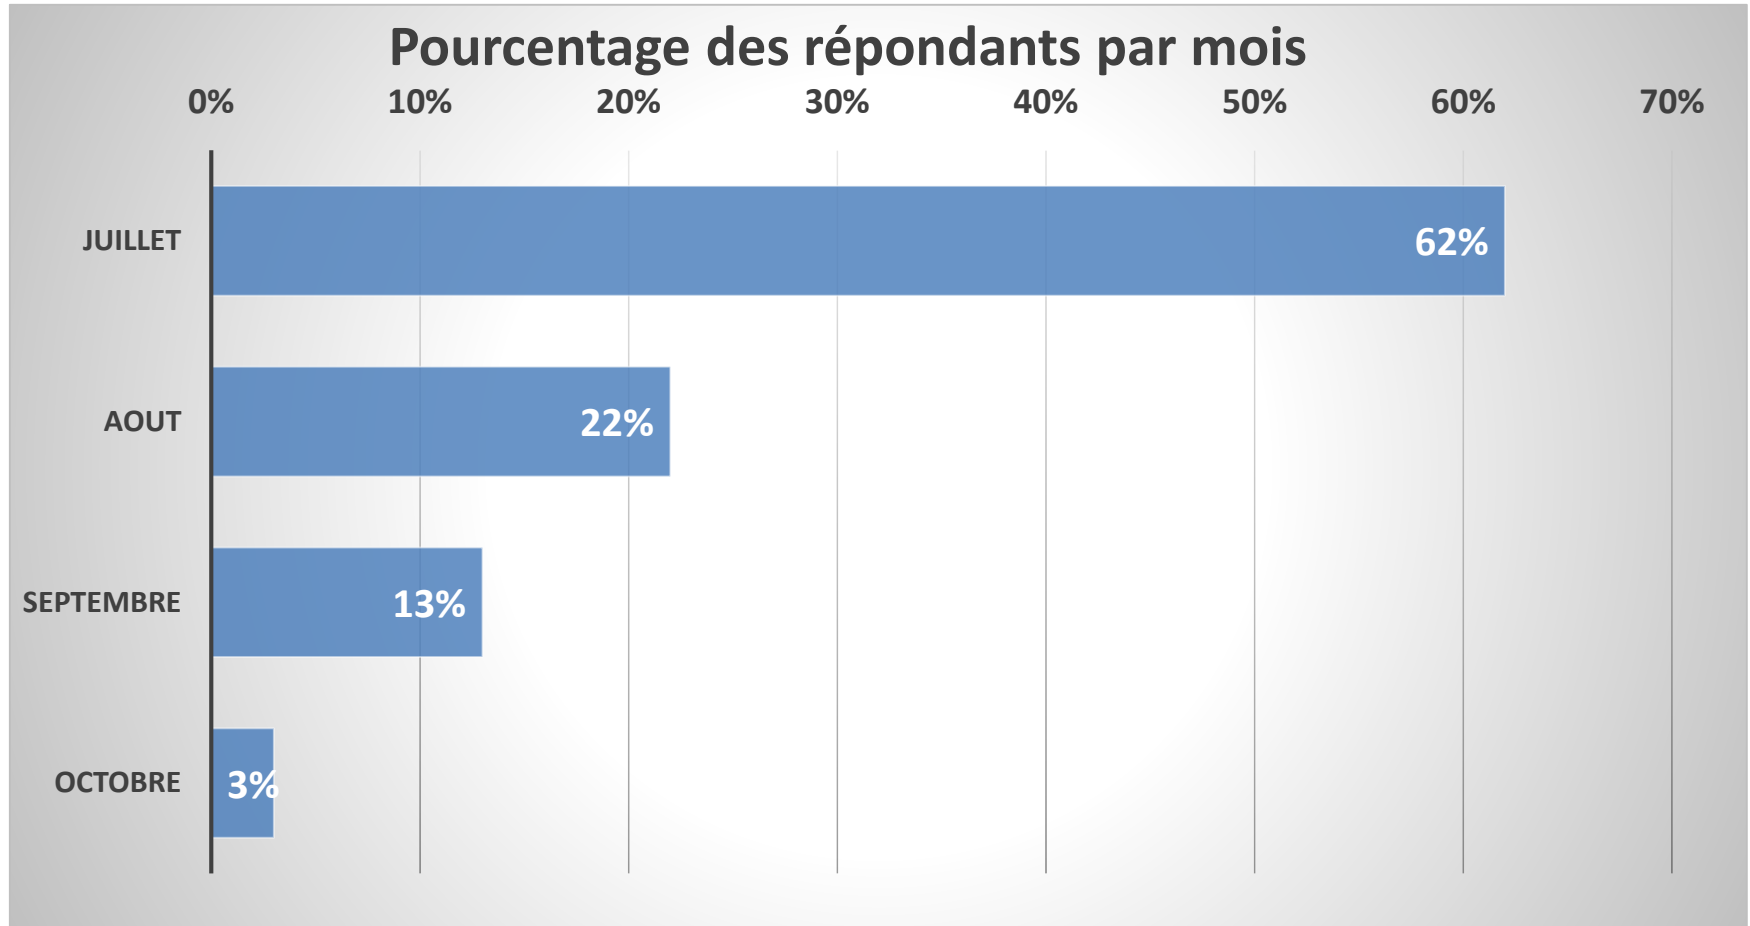

Effectif étudiants contactés : 14 370

10 juillet au 25 octobre 2024

POURCENTAGE DE RÉPONDANTS

Réponses incomplètes

Réponses complètes

Pourcentages de Réponses par Composante

Temps moyen pour la saisie et période de saisie

☐ Temps moyen de saisie : 6 min 08

Bilan Réponses Université : VOTRE FORMATION

AVANT d'entrer en formation, avez-vous eu une information suffisante sur les objectifs, le contenu, l'organisation de la formation et les métiers visés ?