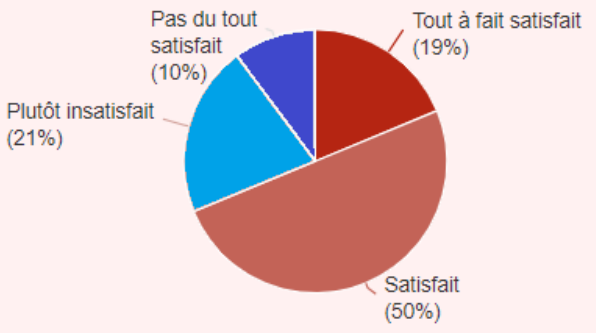

L'adéquation entre la formation suivie et les missions professionnelles vous a-t-elle semblé pertinente ?

Réponses effectives : 766

Taux de réponse : 93%

Bilan Réponses Université : Perfectionnement en langues

Pour votre perfectionnement en langue, au cours de cette année vous avez été satisfait :

des moyens pédagogiques proposés

Réponses effectives : 6 582 Taux de réponse : 86%

du volume horaire

Réponses effectives : 6 582 Taux de réponse : 86%

Mobilité internationale

Avez-vous un projet de mobilité internationale ?

Réponses effectives : 6 582

Taux de réponse : 86%

Au cours de cette année, vous avez été bien informé sur les possibilités de mobilité internationale :

Réponses effectives : 6 582

Taux de réponse : 86%

Au cours de cette année, avez-vous été satisfait de l'accompagnement à la mobilité internationale ?

Réponses effectives : 1 087

Taux de réponse : 100%

Concernant les réunions de bilan de fonctionnement de votre formation auxquelles les délégués étudiants participent :