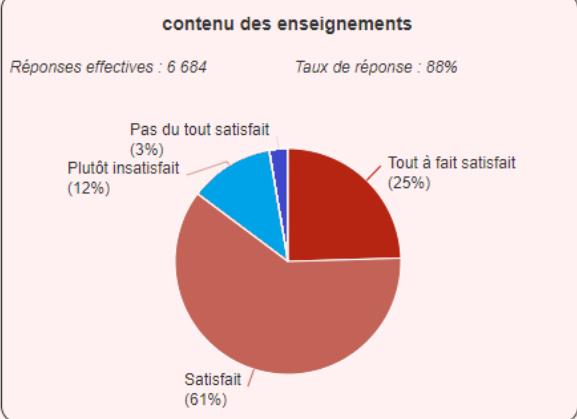

Réponses effectives : 7 336

Taux de réponse : 96%

Bilan Réponses Université : VOTRE FORMATION

Concernant cette année de formation, vous avez été bien :

informé sur les compétences visées

accueilli à votre arrivée

informé sur les modalités de contrôle des connaissances et des compétences (MCCC)

Avez-vous été bien accueilli à votre arrivée ?

Bilan Réponses Université : Ressources, accompagnement

Au cours de cette année, quel a été votre niveau de satisfaction sur les points suivants :

Accompagnement à la réussite

niveau de satisfaction accompagnement à la réussite

Bilan Réponses Université : Satisfaction sur la pédagogie

Au cours de cette année, quel a été votre niveau de satisfaction sur les points suivants :