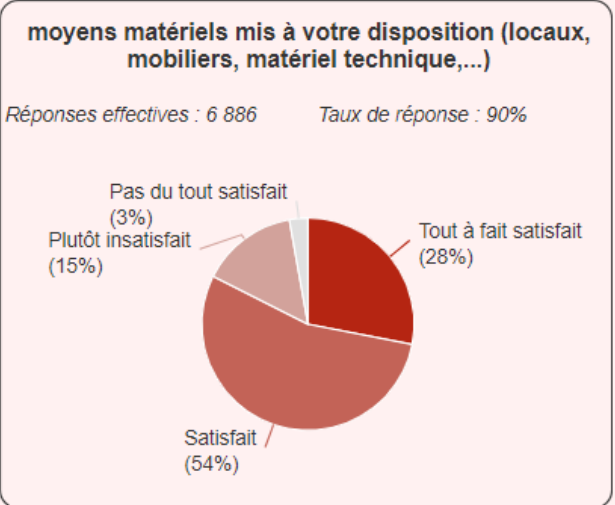

☐ Temps moyen de saisie : 6 min 08

Bilan Réponses Université : VOTRE FORMATION

AVANT d'entrer en formation, avez-vous eu une information suffisante sur les objectifs, le contenu, l'organisation de la formation et les métiers visés ?

Réponses effectives : 7 336

Taux de réponse : 96%

Bilan Réponses Université : VOTRE FORMATION

Concernant cette année de formation, vous avez été bien :

informé sur les compétences visées

accueilli à votre arrivée

informé sur les modalités de contrôle des connaissances et des compétences (MCCC)

Avez-vous été bien accueilli à votre arrivée ?

Bilan Réponses Université : Ressources, accompagnement

Au cours de cette année, quel a été votre niveau de satisfaction sur les points suivants :

Accompagnement à la réussite

niveau de satisfaction accompagnement à la réussite

Bilan Réponses Université : Satisfaction sur la pédagogie

Au cours de cette année, quel a été votre niveau de satisfaction sur les points suivants :