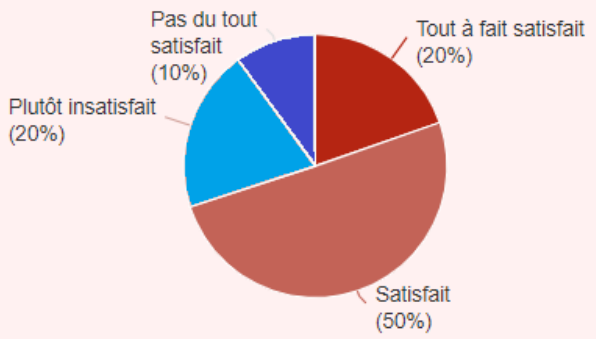

Réponses effectives : 3 464

Taux de réponse : 92%

Bilan Réponses Université : alternance

Avez-vous suivi cette formation en alternance ?

Réponses effectives : 7 163

Taux de réponse : 94%

Au cours de votre formation, quel a été votre niveau de satisfaction sur les points suivants :

L'adéquation entre la formation suivie et les missions professionnelles vous a-t-elle semblé pertinente ?

Réponses effectives : 766

Taux de réponse : 93%

Bilan Réponses Université : Perfectionnement en langues

Pour votre perfectionnement en langue, au cours de cette année vous avez été satisfait :

des moyens pédagogiques proposés

Réponses effectives : 6 582 Taux de réponse : 86%

du volume horaire

Réponses effectives : 6 582 Taux de réponse : 86%