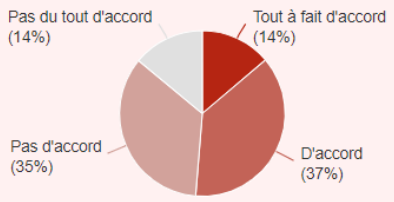

Accompagnement à la réussite

niveau de satisfaction accompagnement à la réussite

Bilan Réponses Université : Satisfaction sur la pédagogie

Au cours de cette année, quel a été votre niveau de satisfaction sur les points suivants :

Bilan Réponses Université : Information sur les possibilités de poursuite

Au cours de cette année, vous avez été

informé sur les possibilités de poursuite d'études en alternance

Réponses effectives : 6 684 Taux de réponse : 88%

● Tout à fait d'accord ● D'accord ● Pas d'accord ● Pas du tout d'accord

informé sur les possibilités de réorientation, de passerelles, de poursuite d'études

Réponses effectives : 6 684 Taux de réponse : 88%

● Tout à fait d'accord ● D'accord ● Pas d'accord ● Pas du tout d'accord

informé sur les possibilités d'insertion professionnelle à l'issue du diplôme

Réponses effectives : 6 684 Taux de réponse : 88%

Pas de grandes différences par cycle