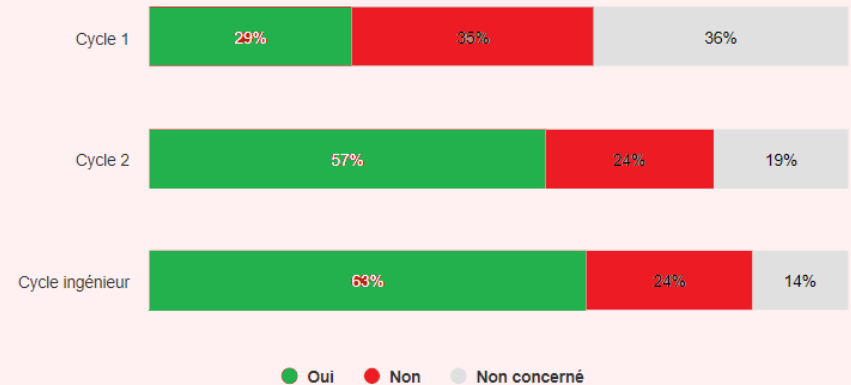

accompagné sur la construction de votre projet professionnel et votre insertion professionnelle

Réponses effectives : 6 683 Taux de réponse : 88%

Pas de grandes différences par cycle

Bilan Réponses Université : Sensibilisation au monde du travail et à la recherche

Concernant cette année de formation, vous avez été bien sensibilisé au monde du travail (connaissance de l'entreprise, immersion en entreprise, stage, alternance, conférences métiers, interventions de professionnels au sein des enseignements, ...) :

Réponses effectives : 6 632

Taux de réponse : 87%

Au cours de cette année, avez-vous été sensibilisé à la recherche (immersion en laboratoire, initiation à la recherche, projet d'étude...) :

Réponses effectives : 6 632

Taux de réponse : 87%

Monde du travail

Avez vous été bien sensibilisé au monde du travail ?

Bilan Réponses Université : Stage

Avez-vous réalisé un stage au cours de cette année de formation ?

Réponses effectives : 7 163