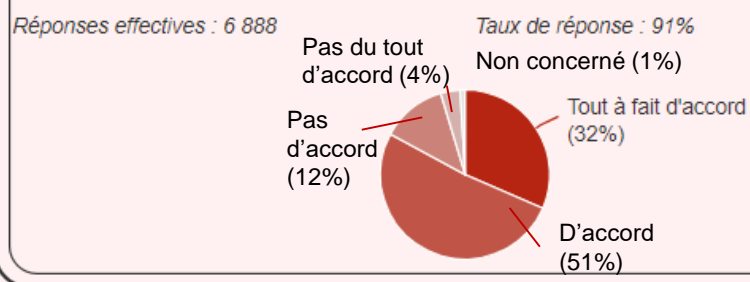

☐ Temps moyen de saisie : 6 min 08

Bilan Réponses Université : VOTRE FORMATION

AVANT d'entrer en formation, avez-vous eu une information suffisante sur les objectifs, le contenu, l'organisation de la formation et les métiers visés ?

Réponses effectives : 7 336

Taux de réponse : 96%

Bilan Réponses Université : VOTRE FORMATION

Concernant cette année de formation, vous avez été bien :

informé sur les compétences visées

accueilli à votre arrivée

informé sur les modalités de contrôle des connaissances et des compétences (MCCC)

Avez-vous été bien accueilli à votre arrivée ?

Bilan Réponses Université : Ressources, accompagnement

Au cours de cette année, quel a été votre niveau de satisfaction sur les points suivants :