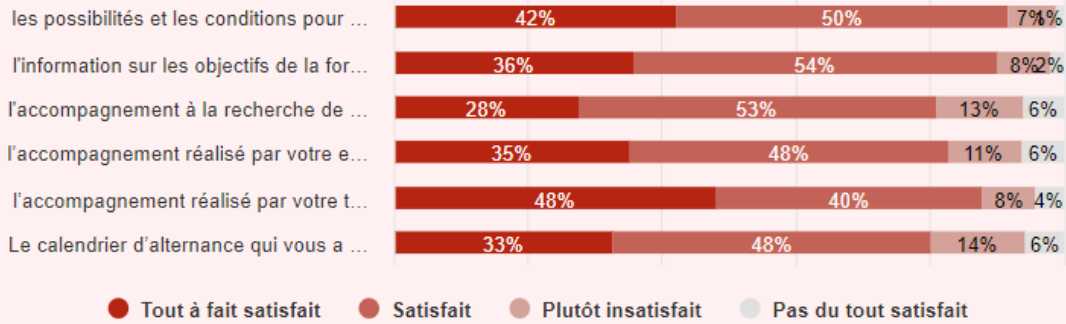

Taux de réponse : 94%

Au cours de votre formation, quel a été votre niveau de satisfaction sur les points suivants :

L'adéquation entre la formation suivie et les missions professionnelles vous a-t-elle semblé pertinente ?

Réponses effectives : 3 464

Taux de réponse : 92%

Bilan Réponses Université : alternance

Avez-vous suivi cette formation en alternance ?

Réponses effectives : 7 163

Taux de réponse : 94%

Au cours de votre formation, quel a été votre niveau de satisfaction sur les points suivants :

L'adéquation entre la formation suivie et les missions professionnelles vous a-t-elle semblé pertinente ?

Réponses effectives : 766

Taux de réponse : 93%

Bilan Réponses Université : Perfectionnement en langues