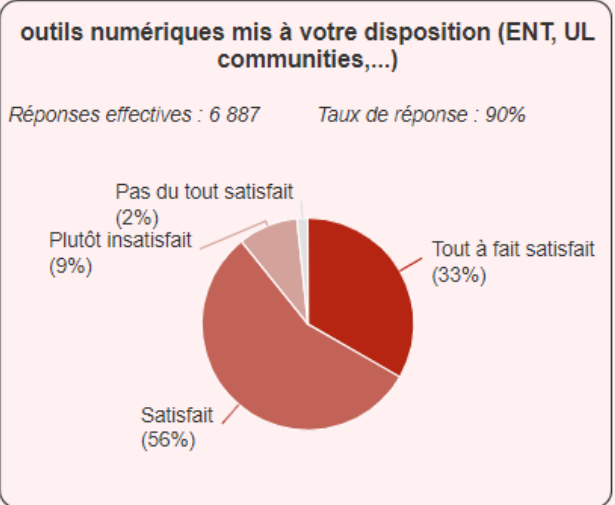

Réponses effectives : 7 336

Taux de réponse : 96%

Bilan Réponses Université : VOTRE FORMATION

Concernant cette année de formation, vous avez été bien :

informé sur les compétences visées

accueilli à votre arrivée

informé sur les modalités de contrôle des connaissances et des compétences (MCCC)

Avez-vous été bien accueilli à votre arrivée ?

Bilan Réponses Université : Ressources, accompagnement

Au cours de cette année, quel a été votre niveau de satisfaction sur les points suivants :

Accompagnement à la réussite

niveau de satisfaction accompagnement à la réussite

Bilan Réponses Université : Satisfaction sur la pédagogie

Au cours de cette année, quel a été votre niveau de satisfaction sur les points suivants :