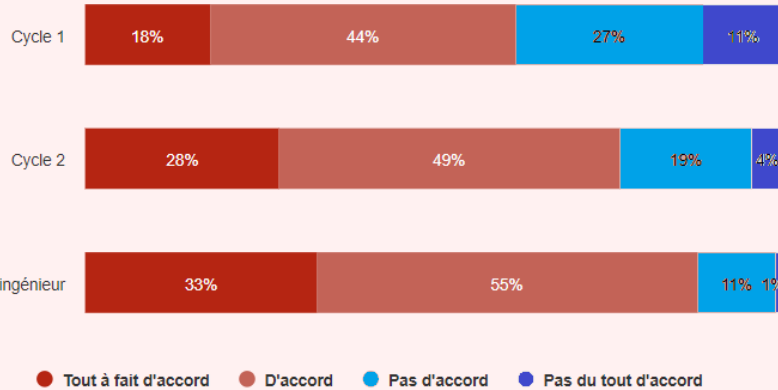

● Tout à fait d'accord ● D'accord ● Pas d'accord ● Pas du tout d'accord

informé sur les possibilités d'insertion professionnelle à l'issue du diplôme

Réponses effectives : 6 684 Taux de réponse : 88%

Pas de grandes différences par cycle

accompagné sur la construction de votre projet professionnel et votre insertion professionnelle

Réponses effectives : 6 683 Taux de réponse : 88%

Pas de grandes différences par cycle

Bilan Réponses Université : Sensibilisation au monde du travail et à la recherche

Concernant cette année de formation, vous avez été bien sensibilisé au monde du travail (connaissance de l'entreprise, immersion en entreprise, stage, alternance, conférences métiers, interventions de professionnels au sein des enseignements, ...) :

Réponses effectives : 6 632

Taux de réponse : 87%

Au cours de cette année, avez-vous été sensibilisé à la recherche (immersion en laboratoire, initiation à la recherche, projet d'étude...) :

Réponses effectives : 6 632